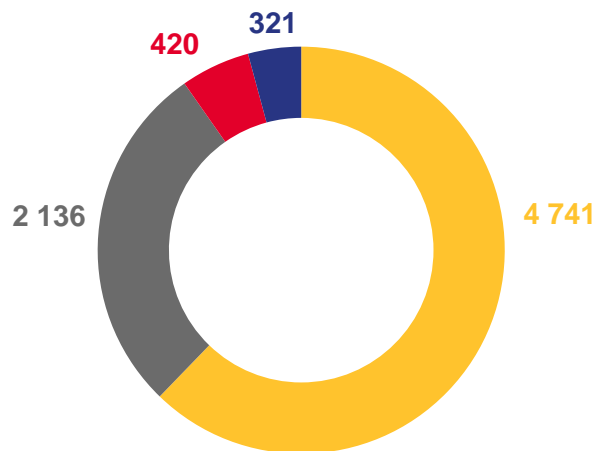

* Ежемесячные данные оперативной статистики

МИГРАЦИЯ НАСЕЛЕНИЯ ЧЕЛОВЕК

январь-март 2023 года

-436

Миграционная убыль

-15,1

Коэффициент миграционной убыли
(в расчете на 10 000 человек населения)

РАСПРЕДЕЛЕНИЕ ПРИБЫВШИХ ПО ВИДАМ МИГРАЦИИ

ЯНВАРЬ-МАРТ; ЧЕЛОВЕК

январь-март 2023 года

6 547

Число прибывших - всего

85,9%

к январю-марту 2022 года

2022 год

2023 год

- Внутрирегиональная
- Межрегиональная

- Международная со странами СНГ
- Международная с другими зарубежными странами

РАСПРЕДЕЛЕНИЕ ВЫБЫВШИХ ПО ВИДАМ МИГРАЦИИ

ЯНВАРЬ-МАРТ; ЧЕЛОВЕК

январь-март 2023 года

6 983