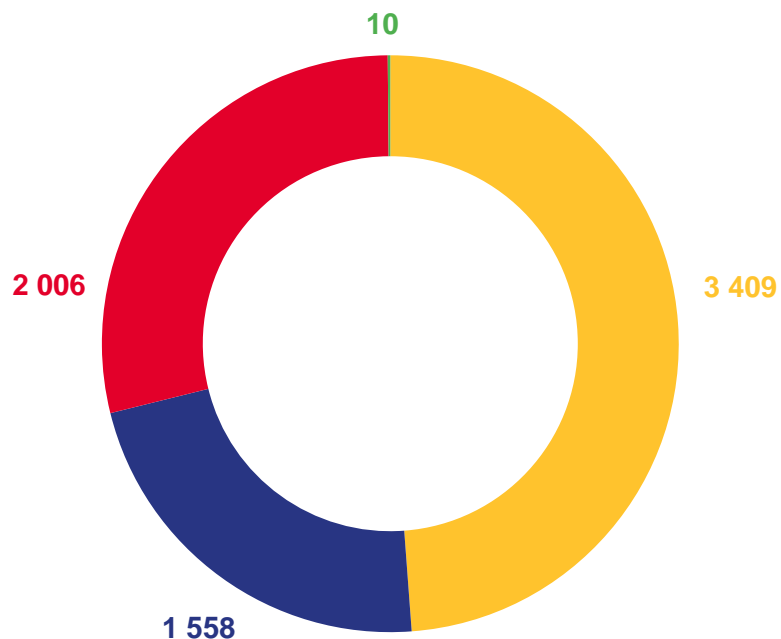

ВЫБЫВШИЕ ПО ВИДАМ РЕГИСТРАЦИИ

ЯНВАРЬ-МАРТ 2023 ГОДА; ЧЕЛОВЕК

- Снято с регистрационного учета по прежнему месту жительства – выбыли за пределы России
- Снято с регистрационного учета по прежнему месту жительства
- Выбыли из места жительства к месту пребывания на срок 9 месяцев и более
- Возвратились к прежнему месту жительства после окончания срока временного пребывания на другой территории