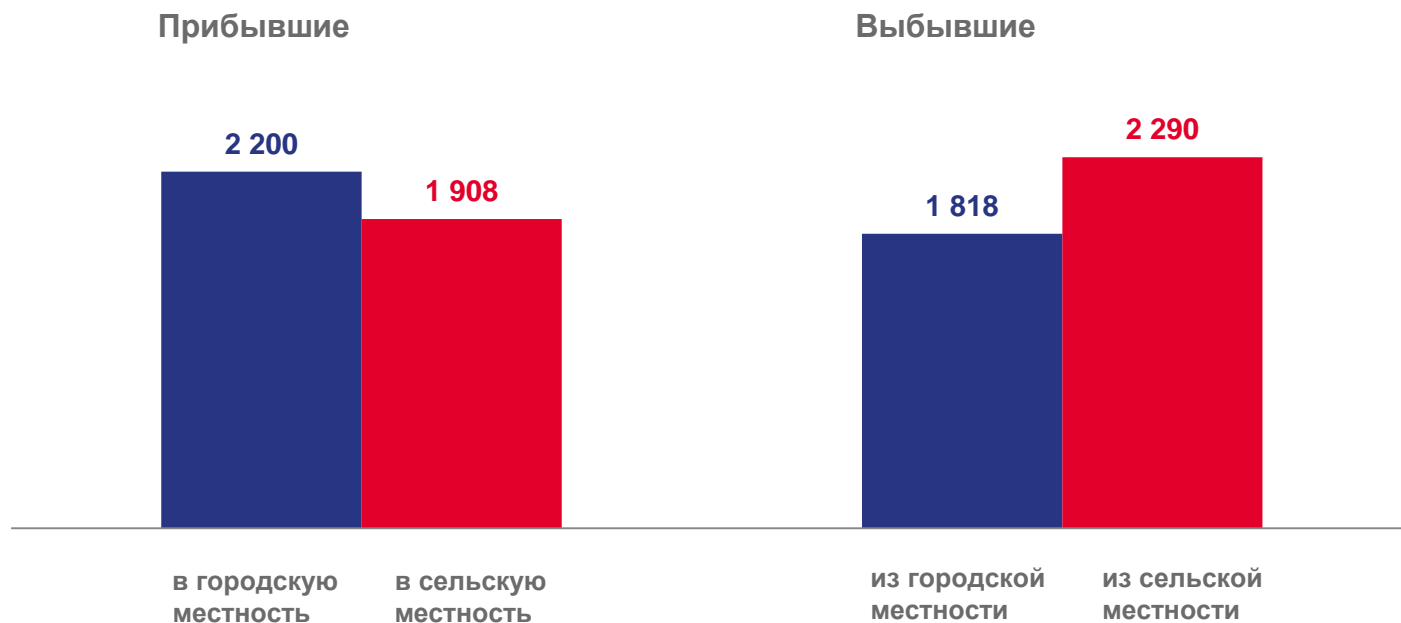

Число выбывших - всего

74,4%

к январю-марту 2022 года

2022 год

2023 год

- Внутрирегиональная
- Межрегиональная

- Международная со странами СНГ
- Международная с другими зарубежными странами

ВНУТРИРЕГИОНАЛЬНАЯ МИГРАЦИЯ

ЧЕЛОВЕК *

* Число прибывших равно числу выбывших

ПЕРЕМЕЩЕНИЯ ВО ВНУТРИРЕГИОНАЛЬНОМ ПОТОКЕ

ЯНВАРЬ-МАРТ 2023 ГОДА; ЧЕЛОВЕК

382

Миграционный прирост-
городская местность

-382

Миграционная убыль-
сельская местность

МЕЖРЕГИОНАЛЬНАЯ МИГРАЦИЯ

ЯНВАРЬ-МАРТ 2023 ГОДА; ЧЕЛОВЕК

1 892

Число прибывших

2 233

Число выбывших

-341

Миграционная убыль