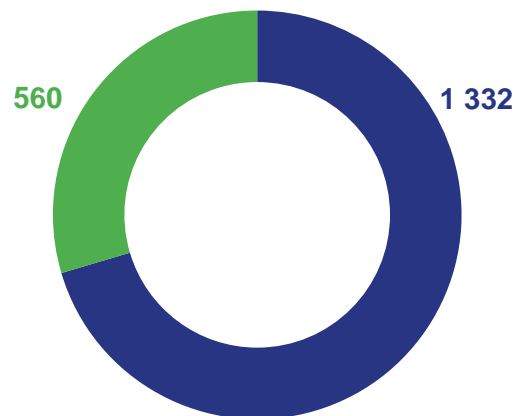

МЕЖРЕГИОНАЛЬНАЯ МИГРАЦИЯ

ЯНВАРЬ-МАРТ 2023 ГОДА; ЧЕЛОВЕК

1 892

Число прибывших

2 233

Число выбывших

-341

Миграционная убыль

■ Прибыло из федерального округа

■ Выбыло в федеральный округ

ПЕРЕМЕЩЕНИЯ В МЕЖРЕГИОНАЛЬНОМ ПОТОКЕ

ЯНВАРЬ-МАРТ 2023 ГОДА; ЧЕЛОВЕК

Миграционная убыль

-210

Городская местность

-131

Сельская местность

Прибывшие

- в городскую местность
- в сельскую местность

Выбывшие

- из городской местности
- из сельской местности

МЕЖДУНАРОДНАЯ МИГРАЦИЯ

ЯНВАРЬ-МАРТ 2023 ГОДА; ЧЕЛОВЕК

547