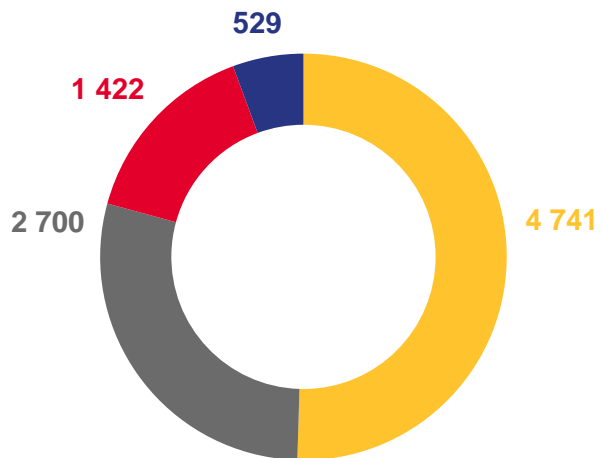

ЯНВАРЬ-МАРТ; ЧЕЛОВЕК

январь-март 2023 года

6 547

Число прибывших - всего

85,9%

к январю-марту 2022 года

2022 год

2023 год

- Внутрирегиональная
- Межрегиональная

- Международная со странами СНГ
- Международная с другими зарубежными странами

РАСПРЕДЕЛЕНИЕ ВЫБЫВШИХ ПО ВИДАМ МИГРАЦИИ

ЯНВАРЬ-МАРТ; ЧЕЛОВЕК

январь-март 2023 года

6 983

Число выбывших - всего

74,4%

к январю-марту 2022 года

2022 год

2023 год

- Внутрирегиональная
- Межрегиональная

- Международная со странами СНГ
- Международная с другими зарубежными странами

ВНУТРИРЕГИОНАЛЬНАЯ МИГРАЦИЯ