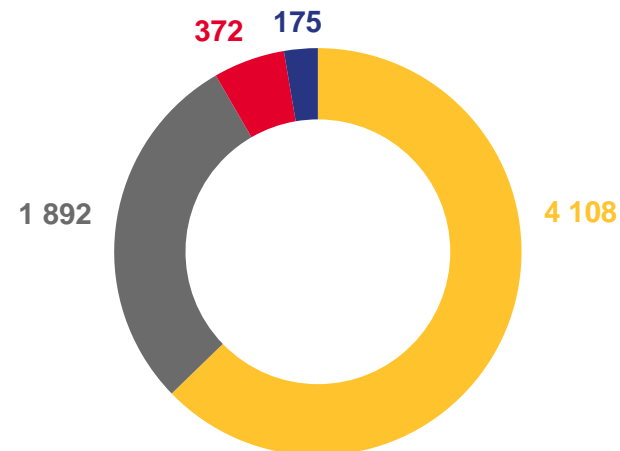

* Ежемесячные данные оперативной статистики

МИГРАЦИЯ НАСЕЛЕНИЯ ЧЕЛОВЕК

январь-март 2023 года

-436

Миграционная убыль

-15,1

Коэффициент миграционной убыли
(в расчете на 10 000 человек населения)

РАСПРЕДЕЛЕНИЕ ПРИБЫВШИХ ПО ВИДАМ МИГРАЦИИ

ЯНВАРЬ-МАРТ; ЧЕЛОВЕК

январь-март 2023 года

6 547

Число прибывших - всего

85,9%

к январю-марту 2022 года

2022 год

2023 год

- Внутрирегиональная
- Межрегиональная

- Международная со странами СНГ
- Международная с другими зарубежными странами

РАСПРЕДЕЛЕНИЕ ВЫБЫВШИХ ПО ВИДАМ МИГРАЦИИ

ЯНВАРЬ-МАРТ; ЧЕЛОВЕК

январь-март 2023 года

6 983

Число выбывших - всего

74,4%

к январю-марту 2022 года

2022 год

2023 год

- Внутрирегиональная
- Межрегиональная

- Международная со странами СНГ
- Международная с другими зарубежными странами

ВНУТРИРЕГИОНАЛЬНАЯ МИГРАЦИЯ