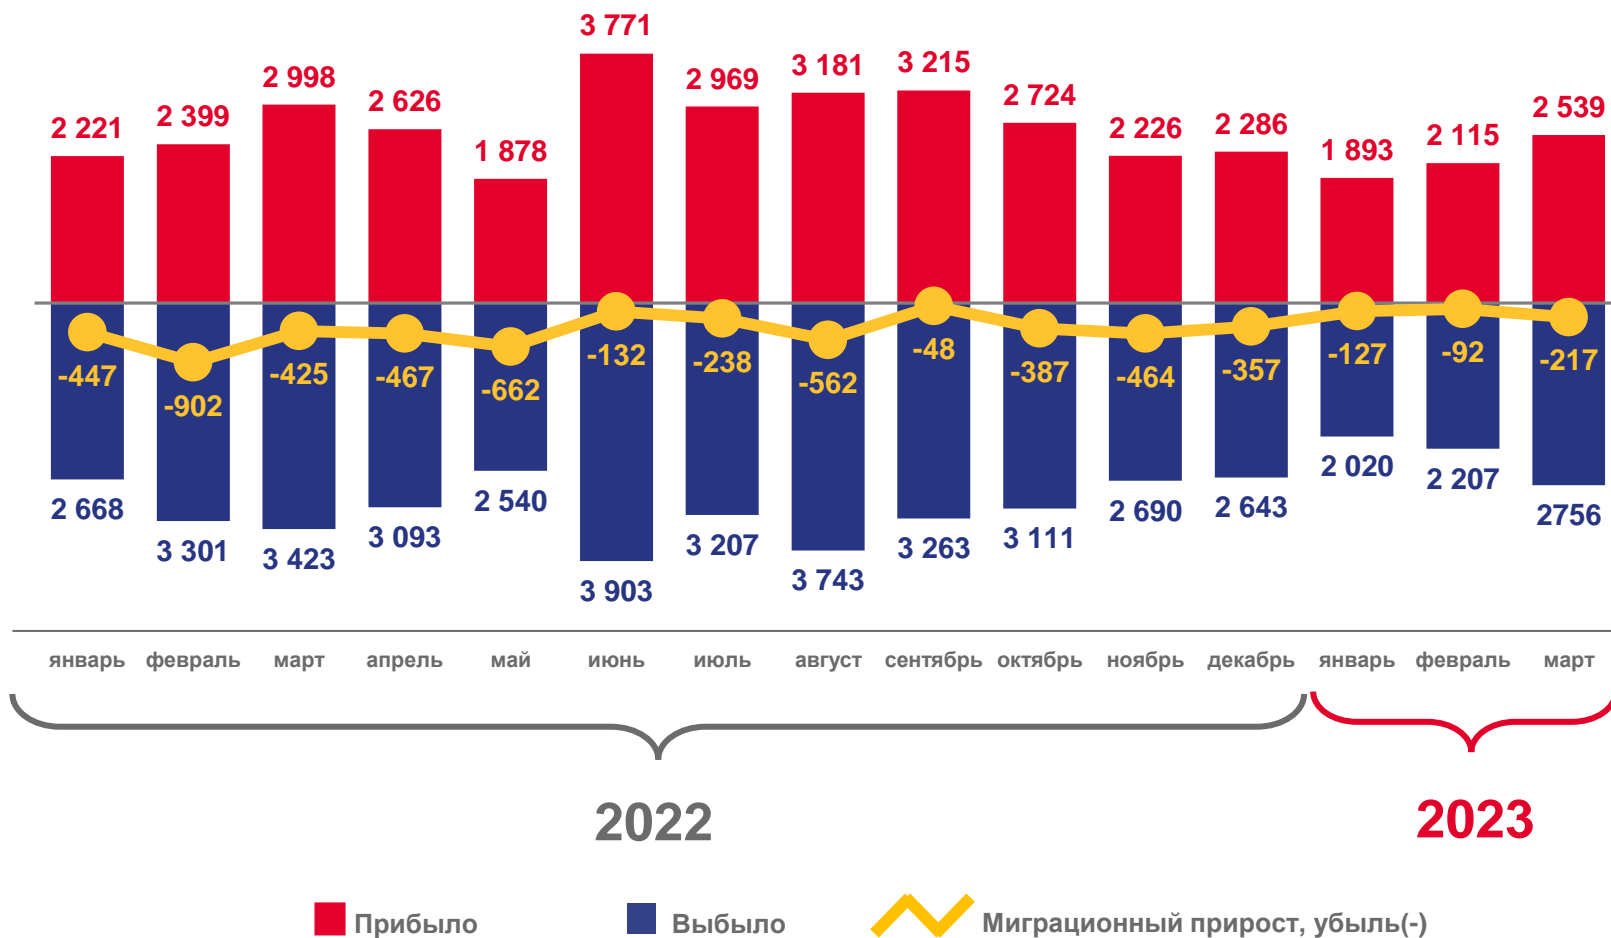

* Ежемесячные данные оперативной статистики

МИГРАЦИЯ НАСЕЛЕНИЯ ЧЕЛОВЕК

январь-март 2023 года

-436

Миграционная убыль

-15,1

Коэффициент миграционной убыли
(в расчете на 10 000 человек населения)

РАСПРЕДЕЛЕНИЕ ПРИБЫВШИХ ПО ВИДАМ МИГРАЦИИ

ЯНВАРЬ-МАРТ; ЧЕЛОВЕК

январь-март 2023 года

6 547

Число прибывших - всего

85,9%

к январю-марту 2022 года

2022 год

2023 год

- Внутрирегиональная
- Межрегиональная

- Международная со странами СНГ
- Международная с другими зарубежными странами

РАСПРЕДЕЛЕНИЕ ВЫБЫВШИХ ПО ВИДАМ МИГРАЦИИ

ЯНВАРЬ-МАРТ; ЧЕЛОВЕК

январь-март 2023 года

6 983