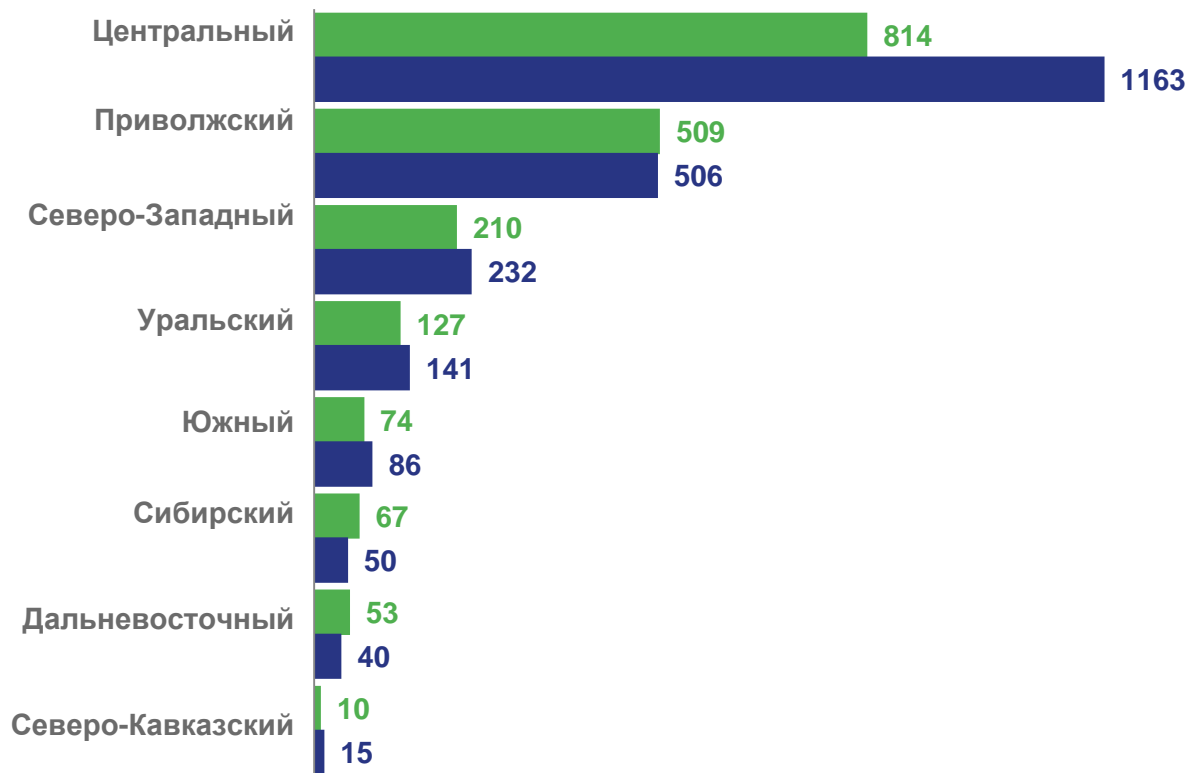

МЕЖРЕГИОНАЛЬНАЯ МИГРАЦИЯ

ЯНВАРЬ-МАРТ 2023 ГОДА; ЧЕЛОВЕК

1 892

Число прибывших

2 233

Число выбывших

-341

Миграционная убыль

■ Прибыло из федерального округа

■ Выбыло в федеральный округ

ПЕРЕМЕЩЕНИЯ В МЕЖРЕГИОНАЛЬНОМ ПОТОКЕ

ЯНВАРЬ-МАРТ 2023 ГОДА; ЧЕЛОВЕК

Миграционная убыль

-210

Городская местность

-131