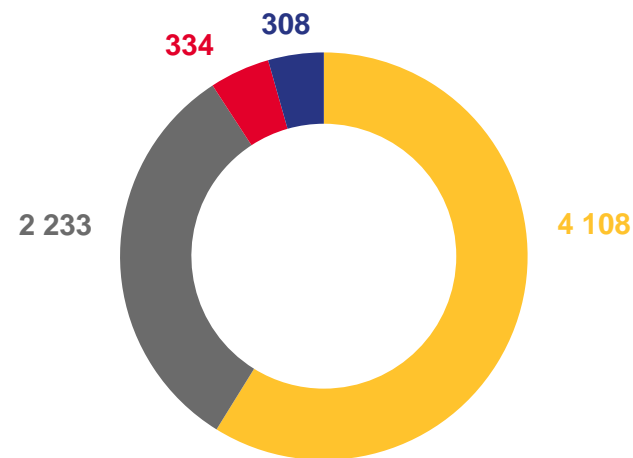

- Внутрирегиональная
- Межрегиональная

- Международная со странами СНГ
- Международная с другими зарубежными странами

РАСПРЕДЕЛЕНИЕ ВЫБЫВШИХ ПО ВИДАМ МИГРАЦИИ

ЯНВАРЬ-МАРТ; ЧЕЛОВЕК

январь-март 2023 года

6 983

Число выбывших - всего

74,4%

к январю-марту 2022 года

2022 год

2023 год

- Внутрирегиональная
- Межрегиональная

- Международная со странами СНГ
- Международная с другими зарубежными странами

ВНУТРИРЕГИОНАЛЬНАЯ МИГРАЦИЯ

ЧЕЛОВЕК *

* Число прибывших равно числу выбывших

ПЕРЕМЕЩЕНИЯ ВО ВНУТРИРЕГИОНАЛЬНОМ ПОТОКЕ

ЯНВАРЬ-МАРТ 2023 ГОДА; ЧЕЛОВЕК

382

Миграционный прирост-
городская местность

-382

Миграционная убыль-
сельская местность

МЕЖРЕГИОНАЛЬНАЯ МИГРАЦИЯ

ЯНВАРЬ-МАРТ 2023 ГОДА; ЧЕЛОВЕК

1 892

Число прибывших

2 233

Число выбывших

-341

Миграционная убыль