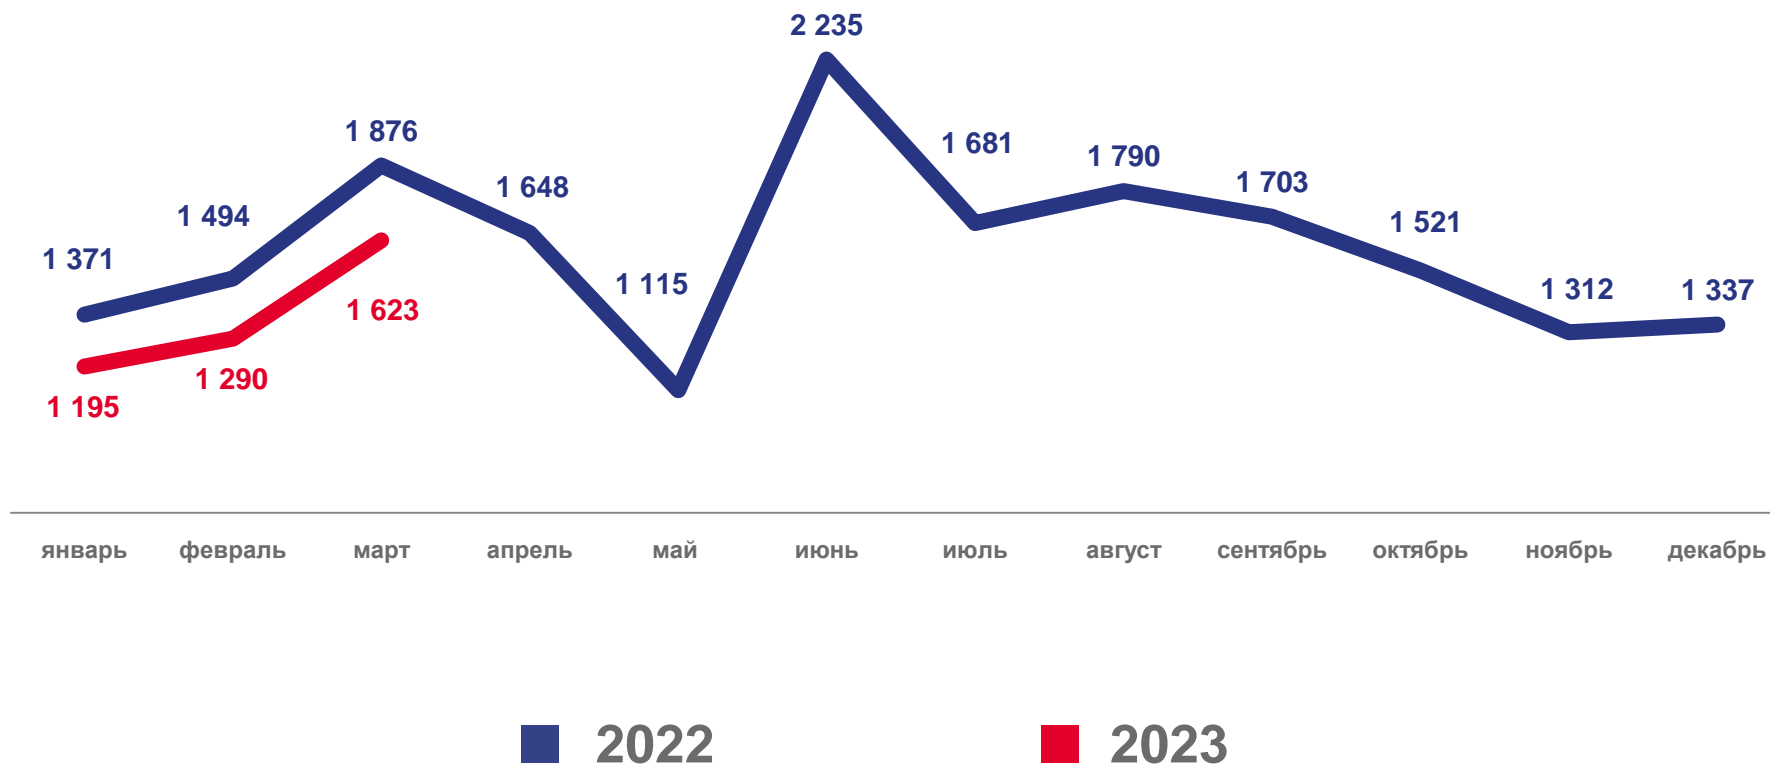

- Внутрирегиональная
- Межрегиональная

- Международная со странами СНГ
- Международная с другими зарубежными странами

РАСПРЕДЕЛЕНИЕ ВЫБЫВШИХ ПО ВИДАМ МИГРАЦИИ

ЯНВАРЬ-МАРТ; ЧЕЛОВЕК

январь-март 2023 года

6 983

Число выбывших - всего

74,4%

к январю-марту 2022 года

2022 год

2023 год

- Внутрирегиональная
- Межрегиональная

- Международная со странами СНГ
- Международная с другими зарубежными странами

ВНУТРИРЕГИОНАЛЬНАЯ МИГРАЦИЯ

ЧЕЛОВЕК *

* Число прибывших равно числу выбывших

ПЕРЕМЕЩЕНИЯ ВО ВНУТРИРЕГИОНАЛЬНОМ ПОТОКЕ

ЯНВАРЬ-МАРТ 2023 ГОДА; ЧЕЛОВЕК

382

Миграционный прирост-
городская местность

-382

Миграционная убыль-
сельская местность