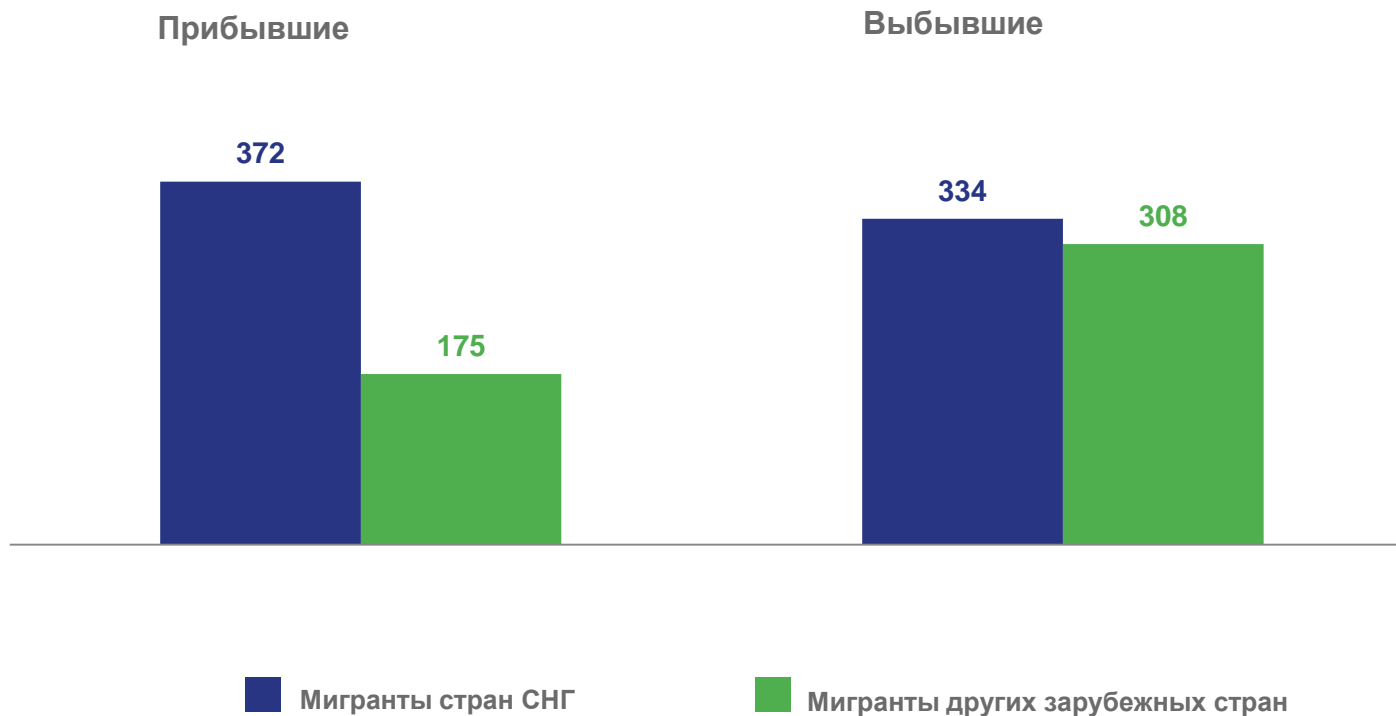

МЕЖРЕГИОНАЛЬНАЯ МИГРАЦИЯ

ЯНВАРЬ-МАРТ 2023 ГОДА; ЧЕЛОВЕК

1 892

Число прибывших

2 233

Число выбывших

-341

Миграционная убыль

■ Прибыло из федерального округа

■ Выбыло в федеральный округ

ПЕРЕМЕЩЕНИЯ В МЕЖРЕГИОНАЛЬНОМ ПОТОКЕ

ЯНВАРЬ-МАРТ 2023 ГОДА; ЧЕЛОВЕК

Миграционная убыль

-210

Городская местность

-131

Сельская местность

Прибывшие

- в городскую местность
- в сельскую местность

Выбывшие

- из городской местности
- из сельской местности

МЕЖДУНАРОДНАЯ МИГРАЦИЯ

ЯНВАРЬ-МАРТ 2023 ГОДА; ЧЕЛОВЕК

547

Число прибывших

642

Число выбывших

-95

Миграционная убыль

МЕЖДУНАРОДНАЯ МИГРАЦИЯ СО СТРАНАМИ СНГ

ЯНВАРЬ-МАРТ 2023 ГОДА; ЧЕЛОВЕК

372