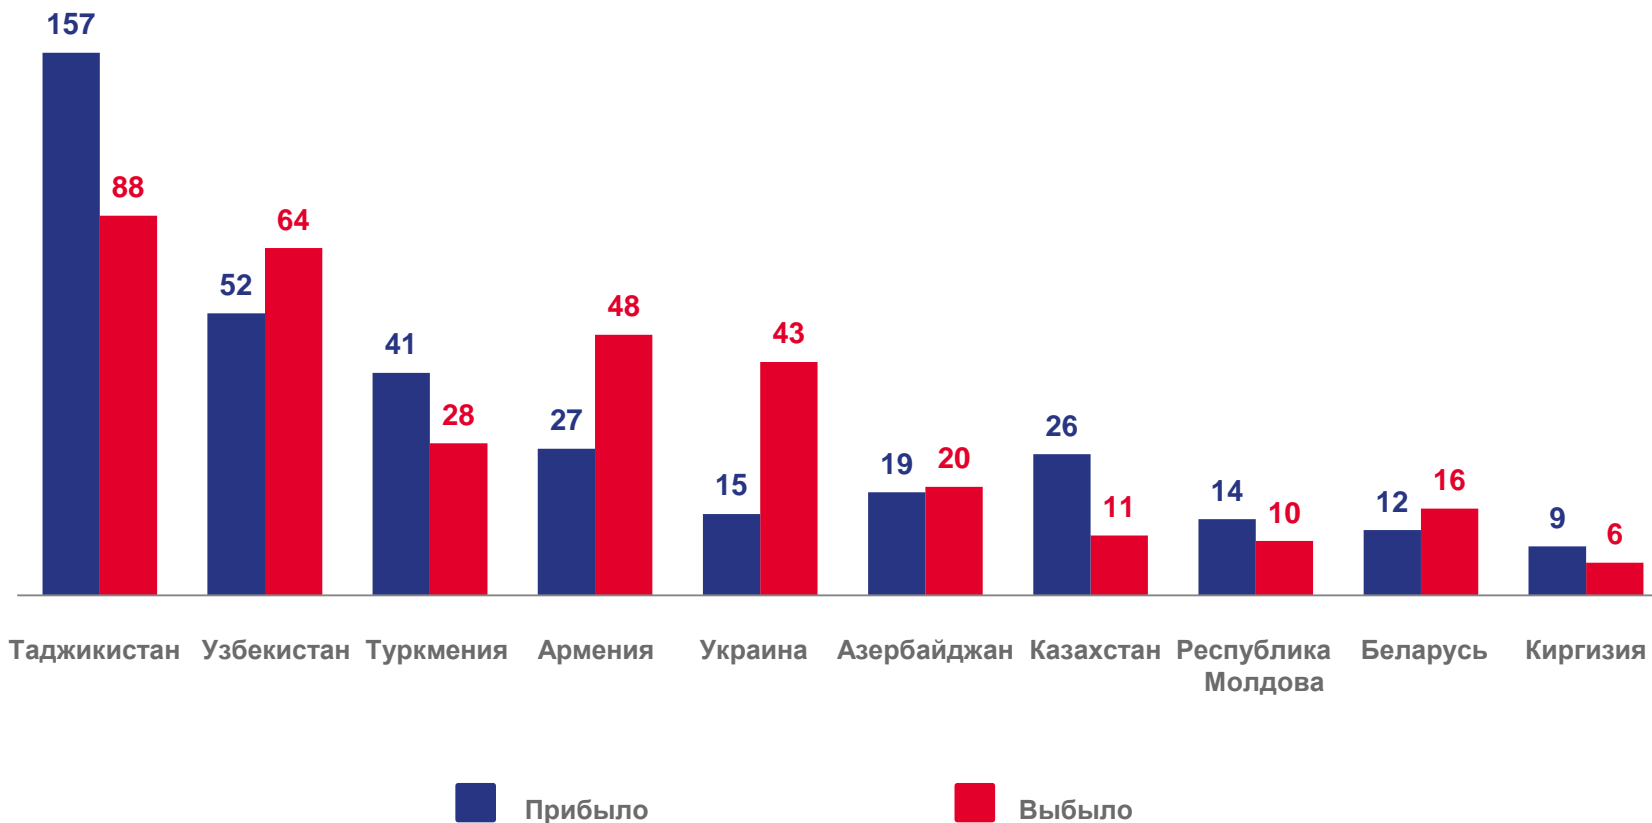

Сельская местность

Прибывшие

- в городскую местность
- в сельскую местность

Выбывшие

- из городской местности
- из сельской местности

МЕЖДУНАРОДНАЯ МИГРАЦИЯ

ЯНВАРЬ-МАРТ 2023 ГОДА; ЧЕЛОВЕК

547

Число прибывших

642

Число выбывших

-95

Миграционная убыль

МЕЖДУНАРОДНАЯ МИГРАЦИЯ СО СТРАНАМИ СНГ

ЯНВАРЬ-МАРТ 2023 ГОДА; ЧЕЛОВЕК

372

Число прибывших

334

Число выбывших

38

Миграционный прирост

ПРИБЫВШИЕ ПО ВИДАМ РЕГИСТРАЦИИ

ЯНВАРЬ-МАРТ 2023 ГОДА; ЧЕЛОВЕК

ВЫБЫВШИЕ ПО ВИДАМ РЕГИСТРАЦИИ